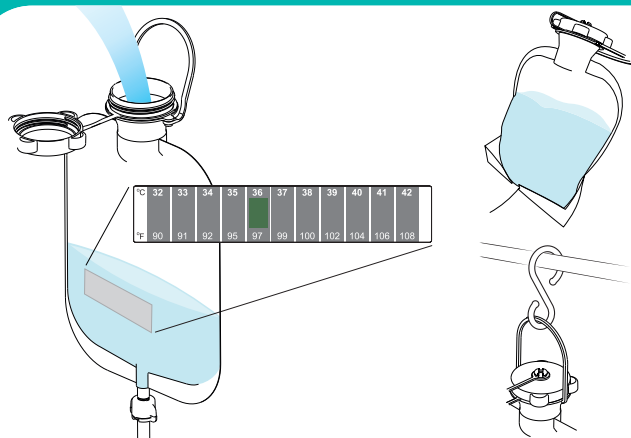

aquaflush®

Irrigatiesysteem - verkorte handleiding voor Actif

"Draai & Klik"

Zet het systeem in elkaar, bevestig kleur op kleur.

Duw de conus op de elleboogconnector.

Sluit de kraan van het systeem en vul de waterzak met water op lichaamstemperatuur. Zet de zak in de standaard of hang deze op met de bijgeleverde haak.

Vul het systeem: open de kraan, pomp water tot er geen lucht meer in de slangen zit en er water uit de conus komt, sluit de kraan.

Plaats de conus en houd deze op zijn plaats, open de kraan en pomp de aanbevolen hoeveelheid water in de darm. Laat uw darm direct leeglopen. Indien klaar met de irrigatie, sluit de kraan en verwijder de conus.

Gooi de conus weg in het bijgeleverde afvalzakje. Leeg het resterende water uit het systeem.

aquaflush®

Voor meer informatie:
www.wellform.nl
088 - 667 00 65

Omschrijving	Artikelnummer	Inhoud
Startset	AFAS	toilettaas, waterzak, pomp, verlengslang, 5 conussen
Accessoireset	AFAM	waterzak, pomp, verlengslang, 15 conussen
Verlengslang	AFEXTN	2 verlengslangen
Conus navulverpakking	AFSC	15 korte conussen