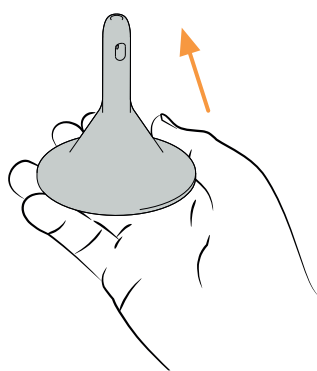

aquaflush®

Irrigatiesysteem - verkorte handleiding voor Actif

"Draai & Klik"

Zet het systeem in elkaar, bevestig kleur op kleur.

Duw de conus op de elleboogconnector.

Sluit de kraan van het systeem en vul de waterzak met water op lichaamstemperatuur. Zet de zak in de standaard of hang deze op met de bijgeleverde haak.

Vul het systeem: open de kraan, pomp water tot er geen lucht meer in de slangen zit en er water uit de conus komt, sluit de kraan.

Plaats de conus en houd deze op zijn plaats, open de kraan en pomp de aanbevolen hoeveelheid water in de darm. Laat uw darm direct leeglopen. Indien klaar met de irrigatie, sluit de kraan en verwijder de conus.