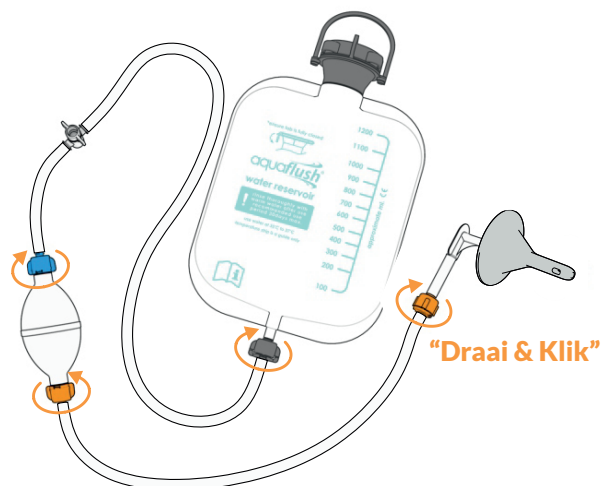

aquaflush®

Irrigatiesysteem - verkorte handleiding voor Actif

"Draai & Klik"

Zet het systeem in elkaar, bevestig kleur op kleur.

Duw de conus op de elleboogconnector.

Sluit de kraan van het systeem en vul de waterzak met water op lichaamstemperatuur. Zet de zak in de standaard of hang deze op met de bijgeleverde haak.

Vul het systeem: open de kraan, pomp water tot er geen lucht meer in de slangen zit en er water uit de conus komt, sluit de kraan.

Plaats de conus en houd deze op zijn plaats, open de kraan en pomp de aanbevolen hoeveelheid water in de darm. Laat uw darm direct leeglopen. Indien klaar met de irrigatie, sluit de kraan en verwijder de conus.

Gooi de conus weg in het bijgeleverde afvalzakje. Leeg het resterende water uit het systeem.

aquaflush®

Voor meer informatie:
www.wellform.nl
088 - 667 00 65

Omschrijving	Artikelnummer	Inhoud
Startset	AFAS	toilettaas, waterzak, pomp, verlengslang, 5 conussen
Accessoireset	AFAM	waterzak, pomp, verlengslang, 15 conussen
Verlengslang	AFEXTN	2 verlengslangen
Conus navulverpakking	AFSC	15 korte conussen