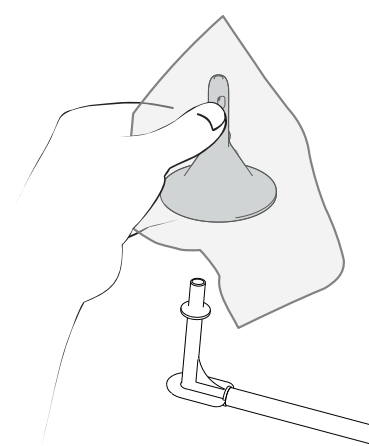

aquaflush®

Irrigatiesysteem - verkorte handleiding voor Actif

"Draai & Klik"

Zet het systeem in elkaar, bevestig kleur op kleur.

Duw de conus op de elleboogconnector.

Sluit de kraan van het systeem en vul de waterzak met water op lichaamstemperatuur. Zet de zak in de standaard of hang deze op met de bijgeleverde haak.

Vul het systeem: open de kraan, pomp water tot er geen lucht meer in de slangen zit en er water uit de conus komt, sluit de kraan.

Plaats de conus en houd deze op zijn plaats, open de kraan en pomp de aanbevolen hoeveelheid water in de darm. Laat uw darm direct leeglopen. Indien klaar met de irrigatie, sluit de kraan en verwijder de conus.