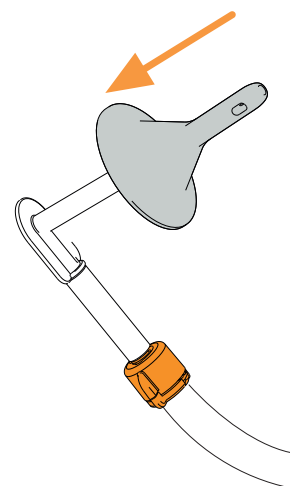

aquaflush®

Irrigatiesysteem - verkorte handleiding voor Actif

"Draai & Klik"

Zet het systeem in elkaar, bevestig kleur op kleur.

Duw de conus op de elleboogconnector.

Sluit de kraan van het systeem en vul de waterzak met water op lichaamstemperatuur. Zet de zak in de standaard of hang deze op met de bijgeleverde haak.

Vul het systeem: open de kraan, pomp water tot er geen lucht meer in de slangen zit en er water uit de conus komt, sluit de kraan.

Plaats de conus en houd deze op zijn plaats, open de kraan en pomp de aanbevolen hoeveelheid water in de darm. Laat uw darm direct leeglopen. Indien klaar met de irrigatie, sluit de kraan en verwijder de conus.