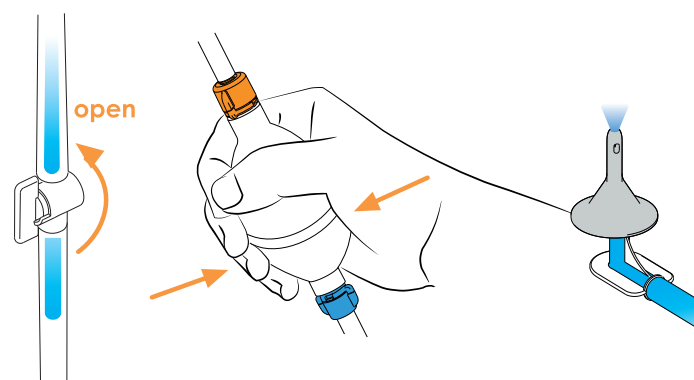

aquaflush®

Irrigatiesysteem - verkorte handleiding voor Actif

"Draai & Klik"

Zet het systeem in elkaar, bevestig kleur op kleur.

Duw de conus op de elleboogconnector.

Sluit de kraan van het systeem en vul de waterzak met water op lichaamstemperatuur. Zet de zak in de standaard of hang deze op met de bijgeleverde haak.

Vul het systeem: open de kraan, pomp water tot er geen lucht meer in de slangen zit en er water uit de conus komt, sluit de kraan.

Plaats de conus en houd deze op zijn plaats, open de kraan en pomp de aanbevolen hoeveelheid water in de darm. Laat uw darm direct leeglopen. Indien klaar met de irrigatie, sluit de kraan en verwijder de conus.